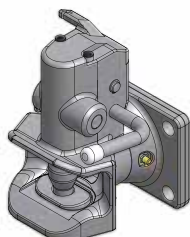

## Тягово-сцепное устройство с ручным управлением, оборудованное фланцевым подшипником

Номер изделия	Схема отверстий	S (t)	D (kN)	Шкворень, устанавливаемый одной рукой	ABG M	EG e1
810B40505	140x80	2,0	78,2	66887	4916	0027

## Автоматическое тягово-сцепное устройство с фланцем

- Цилиндрический палец:  $\varnothing$  30.6 мм
- Подготовлено для механического дистанционного управления

Номер изделия	Схема отверстий	S (t)	D (kN)	Шкворень, устанавливаемый одной рукой	ABG M	EG e1
850B40302	140x80	2,0	78,2	-	N4874	0031

## Автоматическое тягово-сцепное устройство с фланцем

- Цилиндрический палец:  $\varnothing$  38 мм
- Подготовлено для механического дистанционного управления

Номер изделия	Схема отверстий	S (t)	D (kN)	Шкворень, устанавливаемый одной рукой	ABG M	EG e1
860B4030C	140x80	2,0	78,2	-	N3151	0085