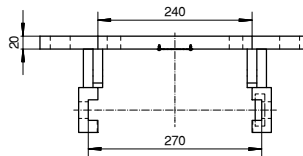

Технические данные