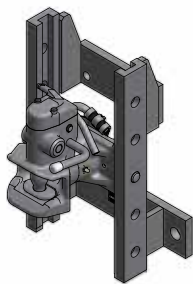

Комплект опорного кронштейна и автоматического тягово-сцепного устройства с пальцем  $\varnothing$  38 мм (ROE 74L143)

## Для погрузчика с телескопической стрелой Manitou

- Для погрузчиков:  
MLT 627/633/634/730/731/735/  
742/1035
- Быстрая регулировка высоты ТСУ
- Низшая точка сцепки находится под установочными винтами М30
- Автоматическое тягово-сцепное устройство с пальцем  $\varnothing$  30/38 мм
- Вертикальная нагрузка - 1,6 т, значение D - 70 кН, ширина колеи кронштейна - 270 мм
- Сцепной шар 50 мм для автомобилей
- Комплект ROE74L143 состоит из опорного кронштейна и автоматического тягово-сцепного устройства с пальцем  $\varnothing$  38 мм

## Сцепное устройство с прицепным кронштейном

- Прицепной кронштейн с регулировкой высоты ТСУ
- В комплекте с автоматическим тягово-сцепным устройством
- Шарообразный палец:  $\varnothing$  38 мм
- Подготовлен для механического дистанционного управления

## Автоматическое тягово-сцепное устройство с фланцем

- Цилиндрический палец:  $\varnothing$  30.6 мм
- Подготовлено для механического дистанционного управления

Номер изделия	Схема отверстий	S (t)	D (kN)	Шкворень, устанавливаемый одной рукой	ABG M	EG e1
850B40302	140x80	2,0	78,2	-	N4874	0031