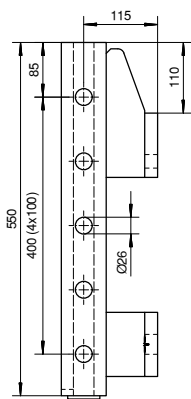

Технические данные