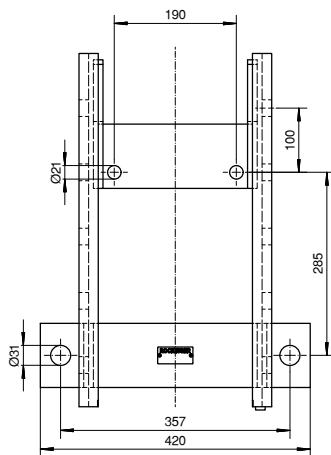

Технические данные