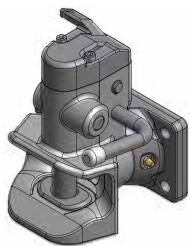

## Сцепное устройство с прицепным кронштейном

- Прицепной кронштейн с регулировкой высоты ТСУ
- В комплекте с автоматическим тягово-сцепным устройством
- Шарообразный палец:  $\varnothing$  38 мм
- Подготовлен для механического дистанционного управления

Номер изделия	Ширина колеи кронштейна (мм)	S (t)	D (kN)	ABG M	EG e1
881A0200C	270	1,6	70	9855	0378
860D7030C	270/25/32	2	70	10004	0470

## Тягово-сцепное устройство с ручным управлением, оборудованное фланцевым подшипником

Номер изделия	Схема отверстий	S (t)	D (kN)	Шкворень, устанавливаемый одной рукой	ABG M	EG e1
810B40505	140x80	2,0	78,2	66887	4916	0027

## Автоматическое тягово-сцепное устройство с фланцем

- Цилиндрический палец:  $\varnothing$  30.6 мм
- Подготовлено для механического дистанционного управления

Номер изделия	Схема отверстий	S (t)	D (kN)	Шкворень, устанавливаемый одной рукой	ABG M	EG e1
850B40302	140x80	2,0	78,2	-	N4874	0031