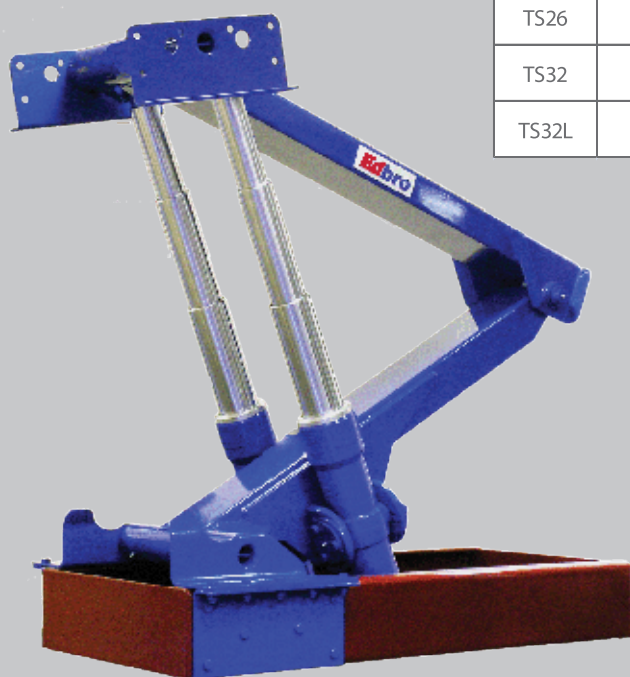

# Edbro

Asortyment Edbro z serii TS obejmuje podwójne cylindry podpodłogowe o niekwestionowanej niezawodności pracy podczas użytkowania

Optymalny czas cyklu z największą prędkością wyładowywania w branży.

Asortyment firmy Edbro z serii TS zapewni niezawodne rozwiązania dla 6-8 kołowego pojazdu o masie całkowitej od 26 do 32 ton.

## Właściwości

Technologia cylindra z serii C zapewnia maksymalną moc w stosunku do obciążenia.

Sprawdzone rozwiązania technologiczne projektu gwarantują najwyższą niezawodność w użytkowaniu.

Stabilizacja korpusu dla optymalnej sztywności podczas obrotu przy minimalnej wadze konstrukcji.

Elastyczność rozwiązania dla łatwego montażu do każdej szerokości podwozia

Kod modelu	Nominalna masa całkowita samochodu ciężarowego/pojazdu (w tonach)	Maksymalny udźwig (w tonach)	Długość nadwozia (w metrach)	Średnia waga zestawu łącznie z olejem (w kg)	Średnia prędkość wyładowywania (w sekundach)	Całkowity czas cyklu (w sekundach)
TS26	26	22 - 26	5.8 - 6.4	645	13	30
TS32	32	26 - 32	6.5 - 7.5	694	20	40
TS32L	32	26 - 32	7.6 - 9.5	710	20	40