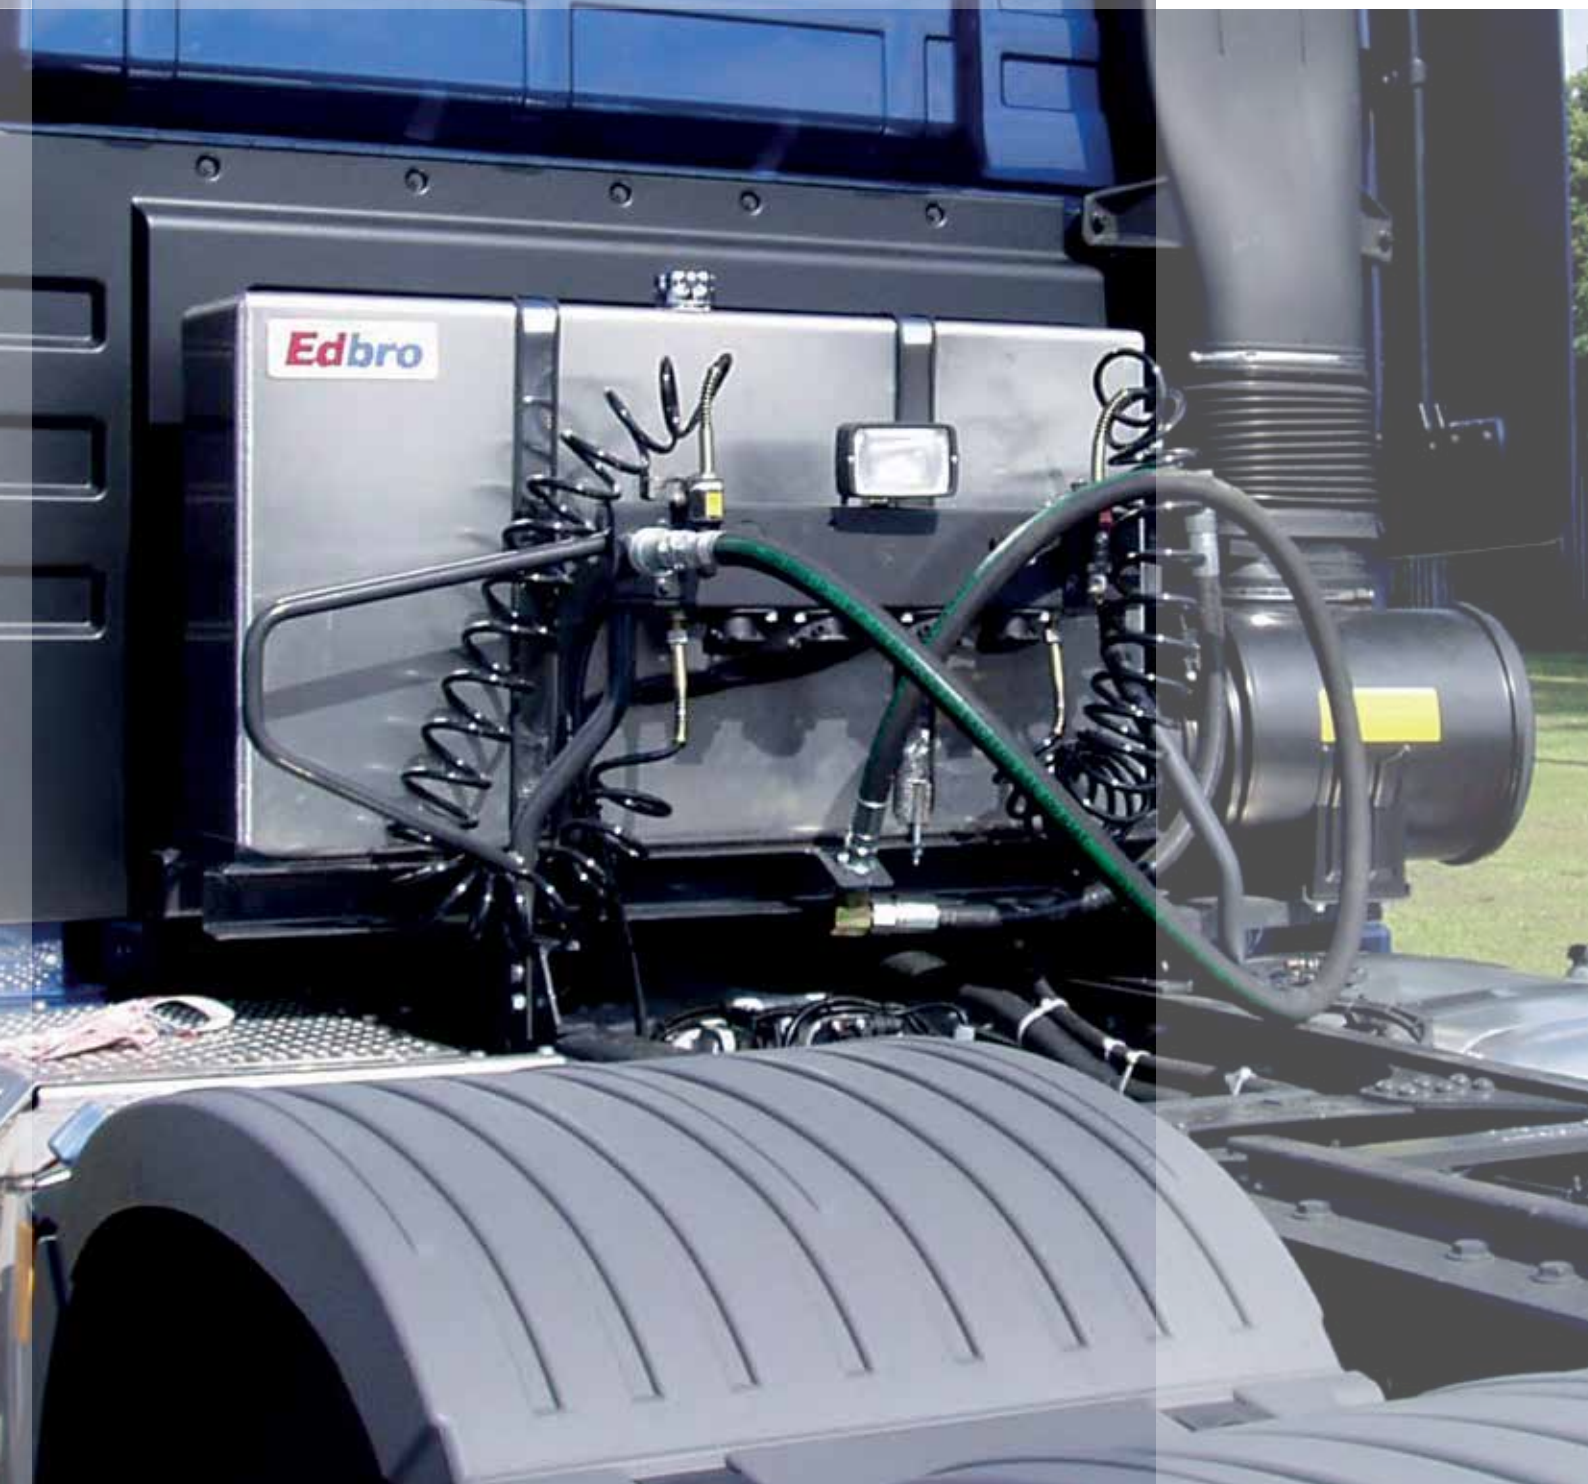

Hydraulische Zugmaschinenausrüstungen

Edbro

Kundenspezifische hydraulische
Zugmaschinenausrüstungen mit
optimaler Leistung für einen großen
Anwendungsbereich

Nutzen

Kundenspezifische hydraulische Zugmaschinenausrüstungen zur besten Lösung der an sie gestellten Anforderungen.

Die Ausrüstungen sind optimiert und arbeiten schnell um die Nutzlast und Produktivität zu steigern.

Zuverlässigkeit und Vertrauen in die Qualität der Edbro Produkte ergeben den guten Ruf nach dem Prinzip „Einbauen und Vergessen“.

Die fachliche Unterstützung vom Edbro Team gibt Ihnen Sicherheit.

Eigenschaften

Besonders ausgewählte Komponenten in hoher Qualität werden zu einer hoch produktiven hydraulischen Einheit zusammengeführt.