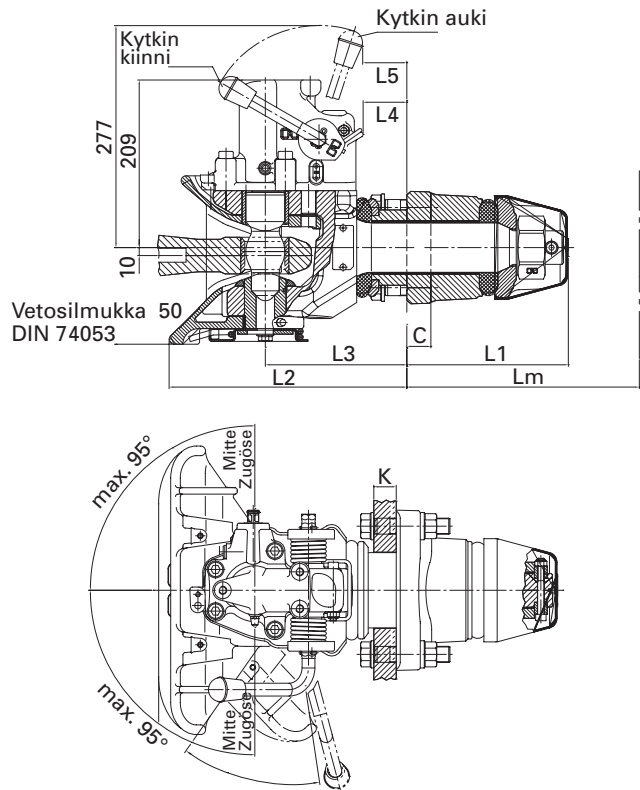

### Tekniset tiedot

D-arvo	285 kN
V-arvo	90 kN
Staattinen pystykuorma	2500 kg

## Tekninen erittely

ECE R 55-01 1844

vetosilmukka 50 DIN 74053, 94/20/CE,

ISO 1102, ROE 57005

	a (mm)	b (mm)	c (mm)	d (mm)	e (mm)	f (mm)
6	160,0	100,0	200,0	140,0	21,0	94,0

	L1 (mm)	L2 (mm)	L3 (mm)	L4 (mm)	L5 (mm)	K (mm)	C (mm)	Lm (mm)
6	202	297	177	54	55	35	30	290

	C, D, A, B		(mm)	D (kN)	Dc (kN)	S (kg)	V (kN)	(kg)	ECE				
RO 500 A 66000	A	6	160x100	200	140	1000	90	50	011844				
RO 500 A 66000	A	6	160x100	200	135	2500	60	50	011844				
RO 500 B 66000	B	6	160x100	200	140	1000	90	50,5	011844				
RO 500 B 66000	B	6	160x100	200	135	2500	60	50,5	011844				
RO 500 A 66200	A	6	160x100	200	140	1000	90	50	011844	x			
RO 500 A 66200	A	6	160x100	200	135	2500	60	50	011844	x			
RO 500 A 66300	A	6	160x100	200	140	1000	90	50	011844	x			x
RO 500 A 66300	A	6	160x100	200	135	2500	60	50	011844	x			x
RO 500 A 66400	A	6	160x100	200	140	1000	90	50	011844		x	x	
RO 500 A 66400	A	6	160x100	200	135	2500	60	50	011844		x	x	
RO 500 A 66550	A	6	160x100	200	140	2500	60	50	011844	x		x	
RO 500 A 66550	A	6	160x100	200	140	1000	90	50	011844	x		x	
RO 500 A 66500	A	6	160x100	285	140	2500	60	50	011844				
RO 500 B 66500	B	6	160x100	285	140	1000	90	50,5	011844				