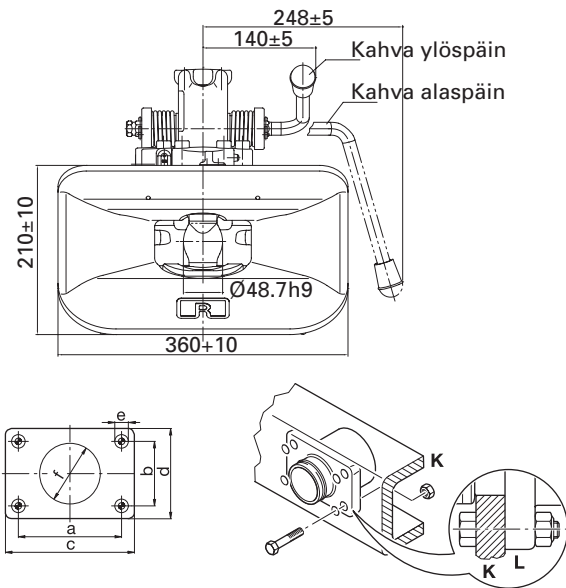

## Vetokytkin 50mm

- Varmempi käyttää yksiosaisen käsikahvan avulla, käsikahva toimii ylös- tai alaspäin
- Vetotappi on pyörivä, jolloin tappin kuluminen pienenee ja on tasaisempaa
- Yhteensopiva uusien lisävarusteiden kanssa
- Käyttölaitesarja lisäämällä vetokytkin voidaan avata ja sulkea ajoneuvon sivusta
- Yksinkertaistettu asennus
- Kytkimen huoltaminen on yksinkertaisempaa vaihdettavien ROCKINGER moduulien ansiosta

### Tekniset tiedot

D-arvo	285 kN
V-arvo	90 kN
Staattinen pystykuorma	2500 kg

## Tekninen erittely

ECE R 55-01 1844

vetosilmukka 50 DIN 74053, 94/20/CE,

ISO 1102, ROE 57005

	a (mm)	b (mm)	c (mm)	d (mm)	e (mm)	f (mm)
6	160,0	100,0	200,0	140,0	21,0	94,0

	L1 (mm)	L2 (mm)	L3 (mm)	L4 (mm)	L5 (mm)	K (mm)	C (mm)	Lm (mm)
6	202	297	177	54	55	35	30	290

	C, D, A, B		(mm)	D (kN)	Dc (kN)	S (kg)	V (kN)	(kg)	ECE				
RO 500 A 66000	A	6	160x100	200	140	1000	90	50	011844				
RO 500 A 66000	A	6	160x100	200	135	2500	60	50	011844				
RO 500 B 66000	B	6	160x100	200	140	1000	90	50,5	011844				
RO 500 B 66000	B	6	160x100	200	135	2500	60	50,5	011844				
RO 500 A 66200	A	6	160x100	200	140	1000	90	50	011844	x			
RO 500 A 66200	A	6	160x100	200	135	2500	60	50	011844	x			
RO 500 A 66300	A	6	160x100	200	140	1000	90	50	011844	x			x
RO 500 A 66300	A	6	160x100	200	135	2500	60	50	011844	x			x
RO 500 A 66400	A	6	160x100	200	140	1000	90	50	011844		x	x	
RO 500 A 66400	A	6	160x100	200	135	2500	60	50	011844		x	x	
RO 500 A 66550	A	6	160x100	200	140	2500	60	50	011844	x		x	
RO 500 A 66550	A	6	160x100	200	140	1000	90	50	011844	x		x	
RO 500 A 66500	A	6	160x100	285	140	2500	60	50	011844				
RO 500 B 66500	B	6	160x100	285	140	1000	90	50,5	011844				